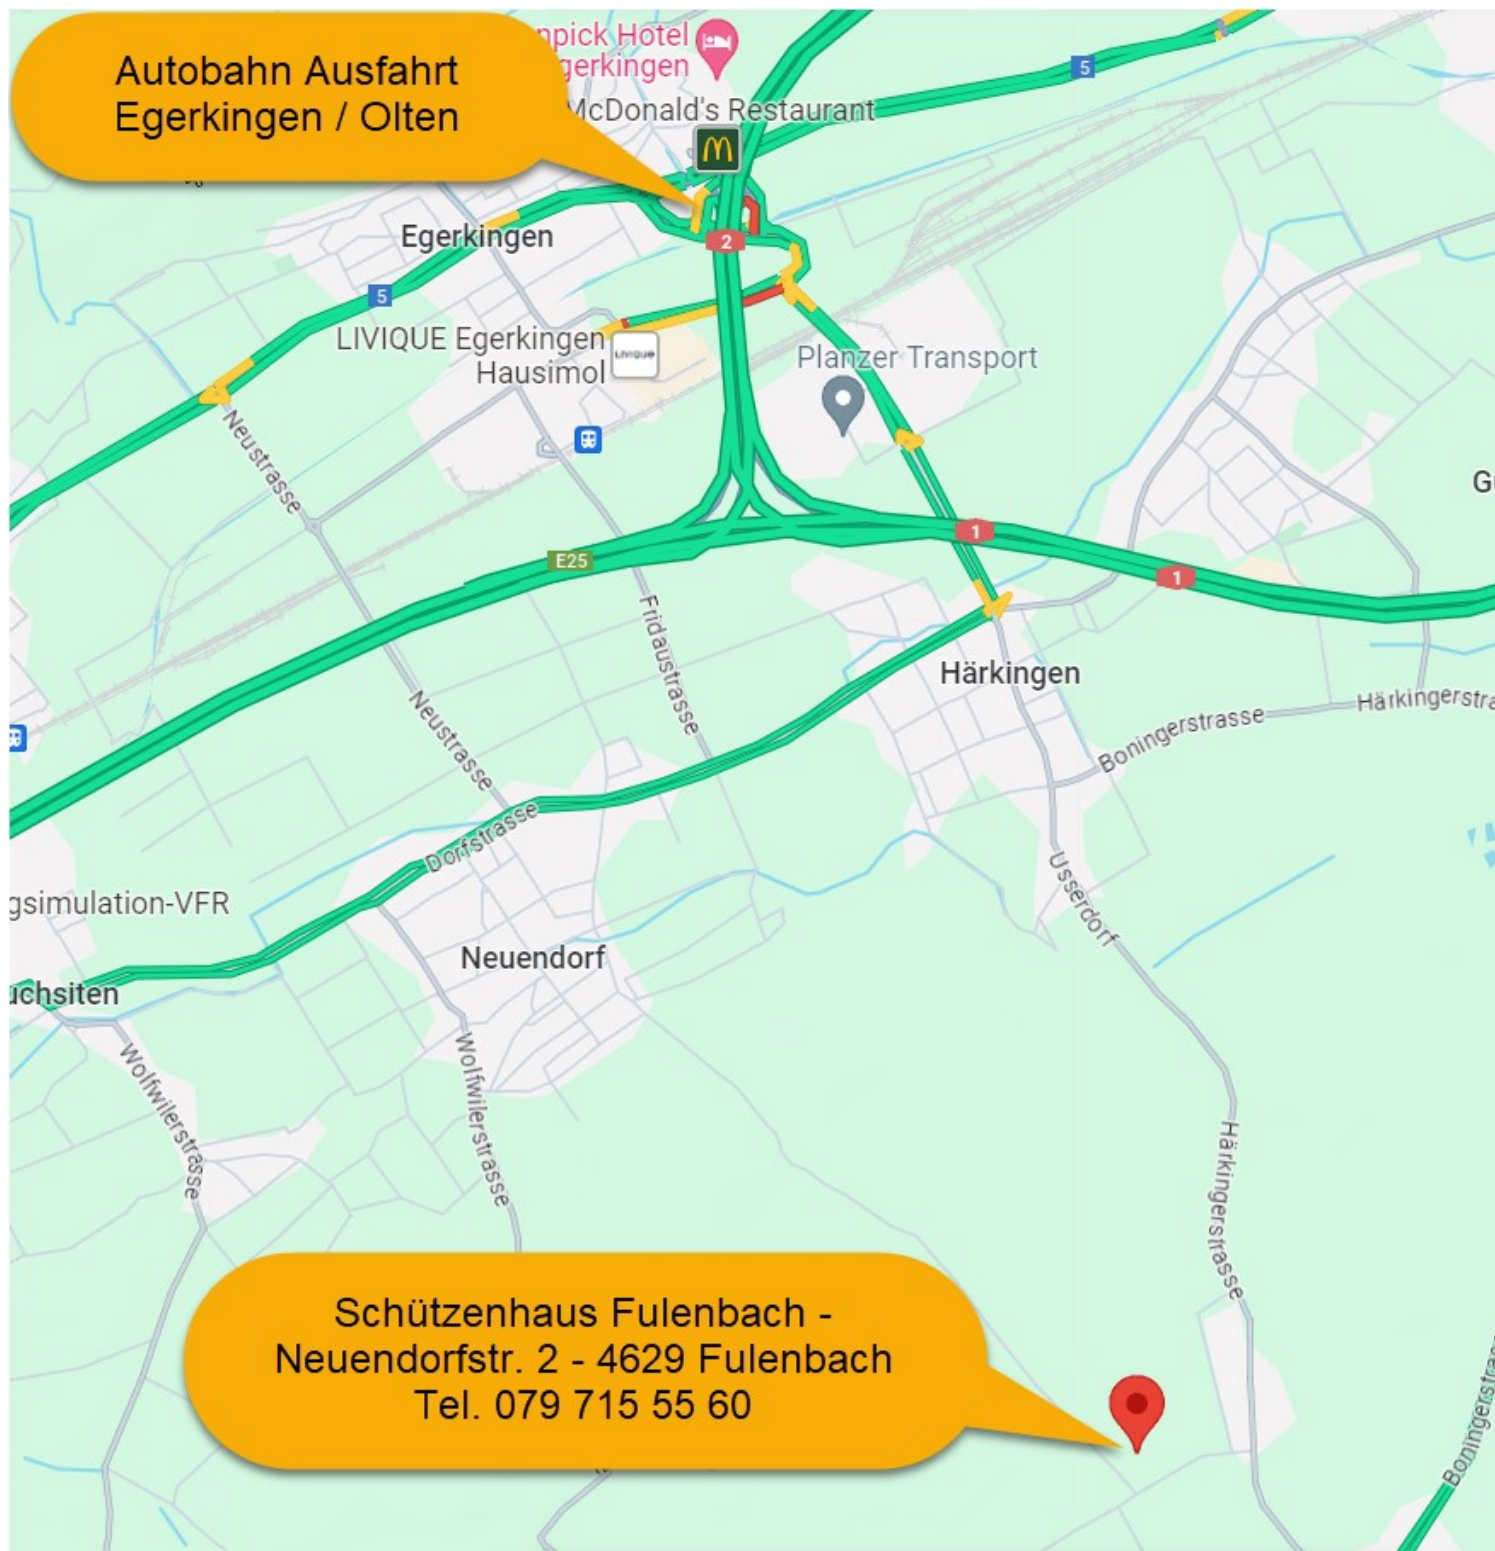

Autobahn Ausfahrt
Egerkingen / Olten

Schützenhaus Fülenbach -
Neuendorfstr. 2 - 4629 Fülenbach
Tel. 079 715 55 60